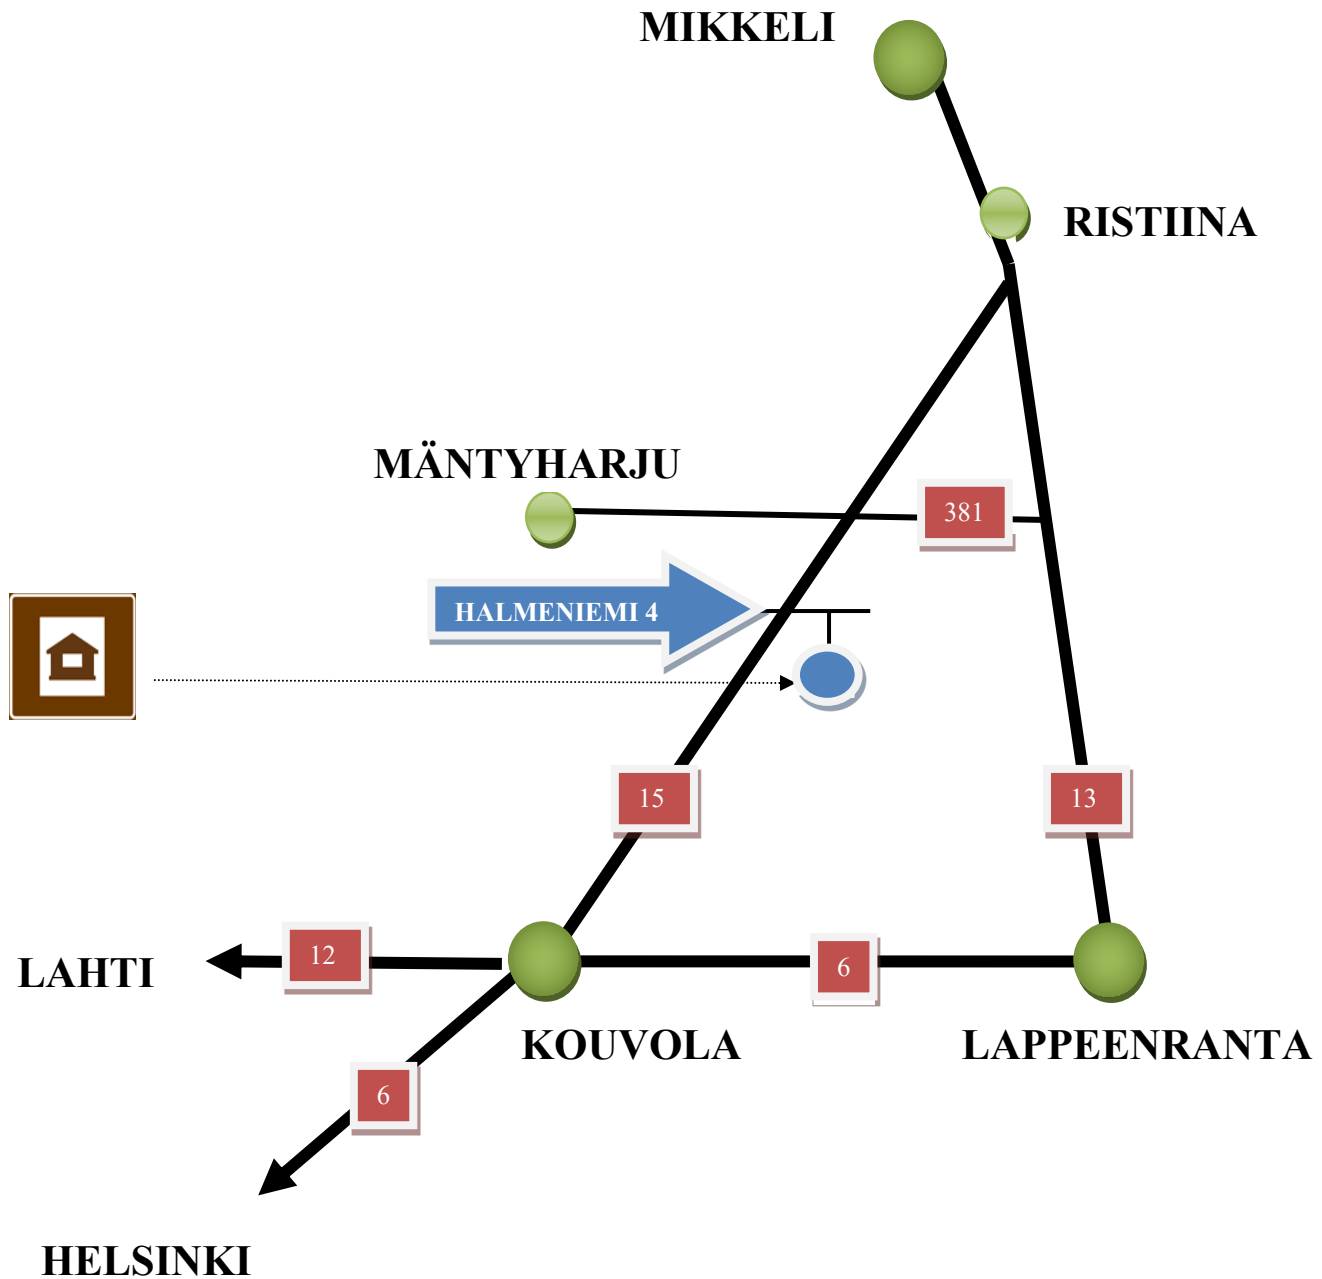

Kapiaisen Lomamökit
Haapiontie 87
52850 Halmeniemi
Телефон: 0400 750 639

Как добраться до коттеджей Kariaisen Lomamökit

От города Лаппеенранта 86км:

- Двигайтесь по дороге номер 6 до съезда номер 50 на дорогу номер 13 в сторону Mikkeli/Savitaipale/Lemi. Двигайтесь 62км в этом направлении и сверните на лево на дорогу номер 381/Mäntyharjuntie
- Двигайтесь по дороге номер 381 в сторону Mäntyharju примерно 11км. На перекрестке сверните налево на дорогу номер 15/Kouvolantie в сторону города Коувола
- Двигайтесь по дороге номер 15 около 6км и сверните налево на дорогу номер 4174/Halmeniementie
- Двигайтесь прямо примерно 3км
- Поверните направо на Наарiontie
- Следуйте указателям, которые приведут вас прямо на место

От города Хельсинки 200км. Выберите наиболее подходящий вам маршрут...

Через Helsinki-Porvoo-Kouvola

- Двигайтесь по дороге номер E18 из Helsinki в сторону Porvoo до съезда Koskenkylä. Двигайтесь по дороге номер 6 в сторону Kouvola.
- Двигайтесь по дороге номер 15 в сторону Mikkeli около 60км. Сверните направо на дорогу номер 4174/ Halmeniementie
- Двигайтесь прямо примерно 3км
- Поверните направо на Наарiontie
- Следуйте указателям, которые приведут вас прямо на место

От города Миккели 50км:

- Двигайтесь по дороге номер 15/Larreengannantie около 28км. Поверните направо на дорогу номер 15/Kouvolantie.
- Двигайтесь около 18км, затем сверните налево на дорогу номер 4174/Halmeniementie

- Двигайтесь прямо примерно 3км
- Поверните направо на Наарiontie
- Следуйте указателям, которые приведут вас прямо на место